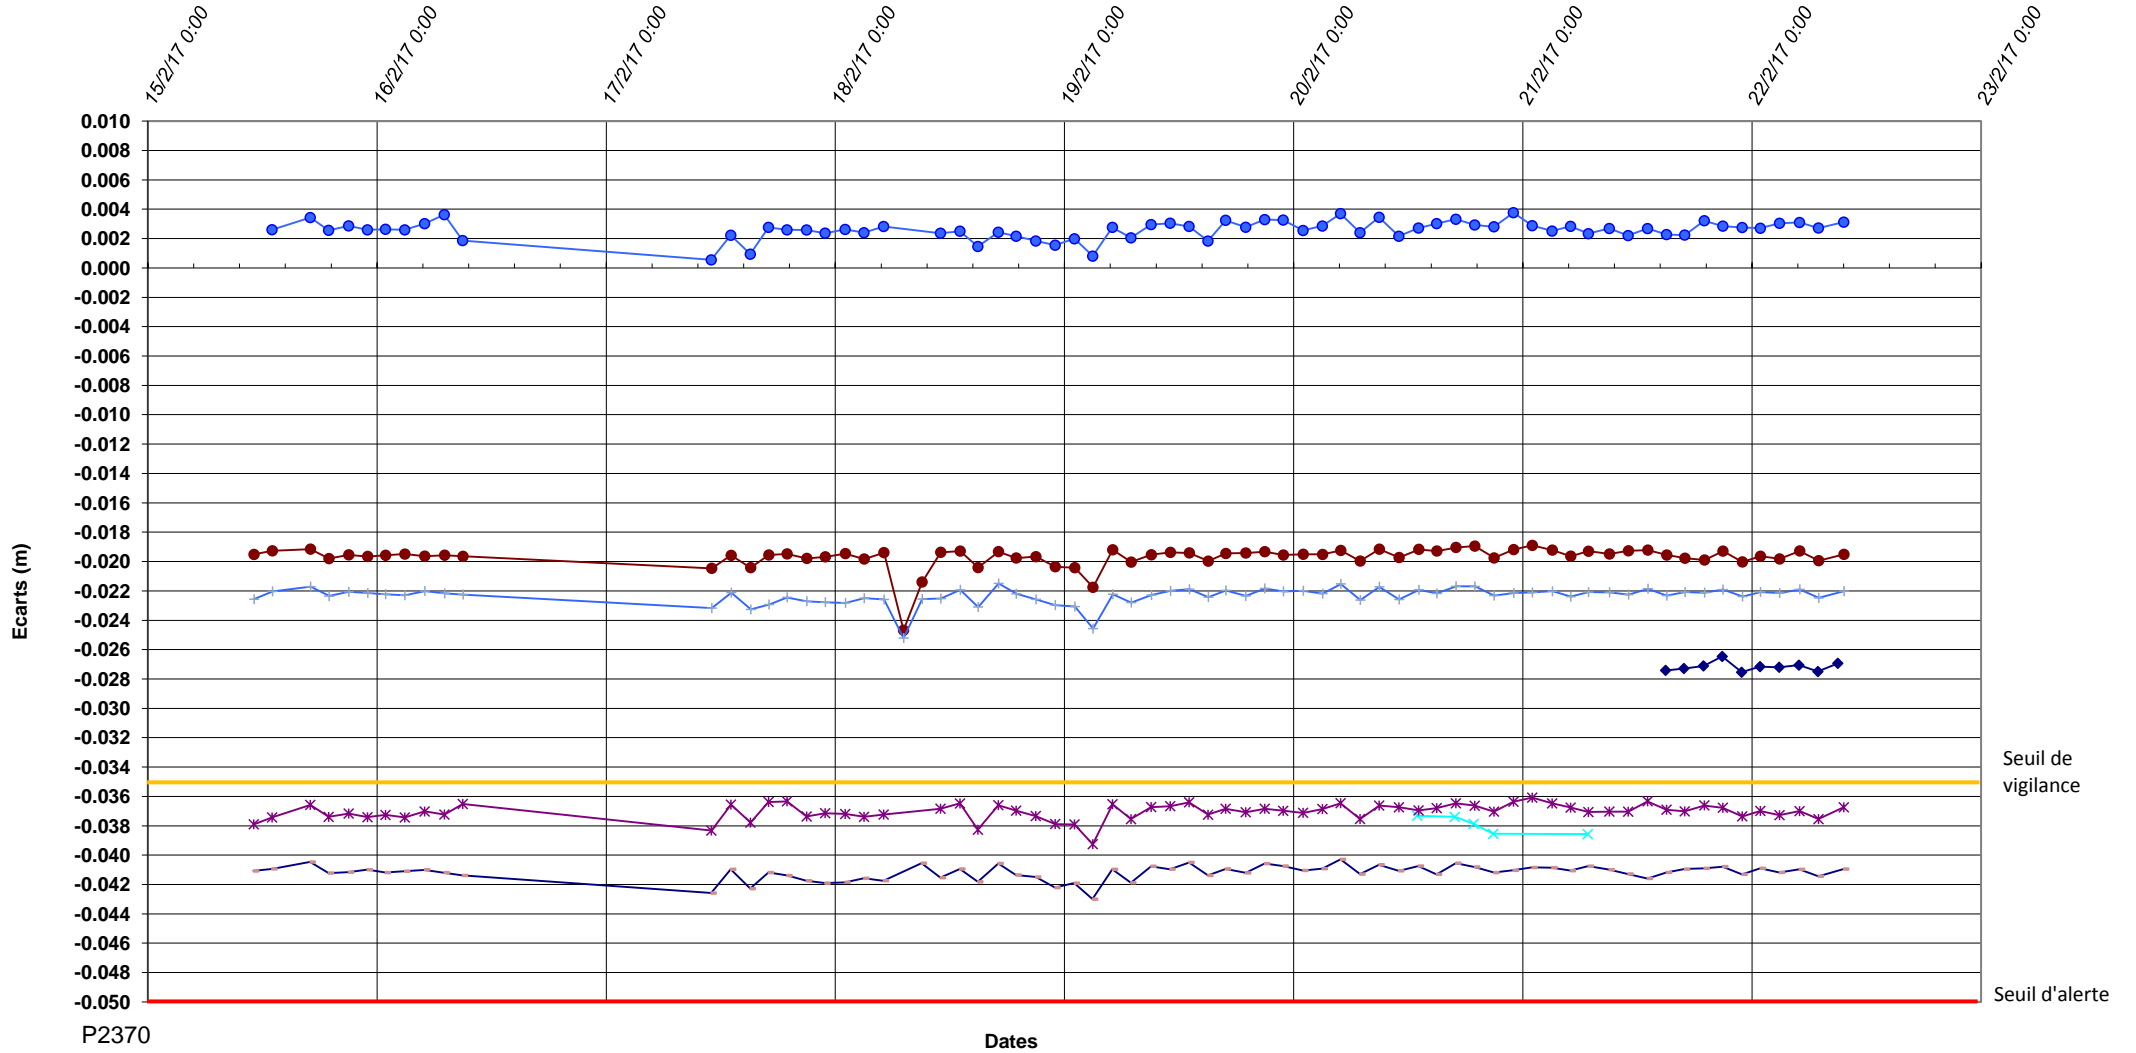

P2370-Prolongement Ligne M4-lot 2-Delta Z

P2370

Seuil de vigilance

Seuil d'alerte